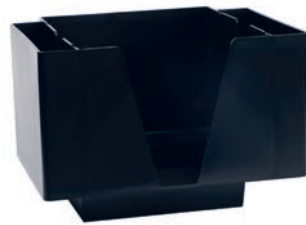

Napkin Holder  
14 x 14 x 10cm  
clear # **00380-CLR**  
black # **00380-BLK**  
chrome optic # **00380-CHR**

Napkin Dispenser  
stainless steel  
# **00623**

Bar Caddy  
black | 25 x 11 x 15cm  
# **00080-BLK**

Bar Caddy  
chrome optic | 24 x 11 x 15cm  
# **00080-CHR**

Bar Caddy  
white | 25 x 11 x 15cm  
# **00080-WHT**

Bar Caddy  
blue | 24 x 11 x 15cm  
# **00080-BLU**

Bar Caddy Square  
black | 14,3 x 19,3 x 13,7cm  
# **00381-BLK**