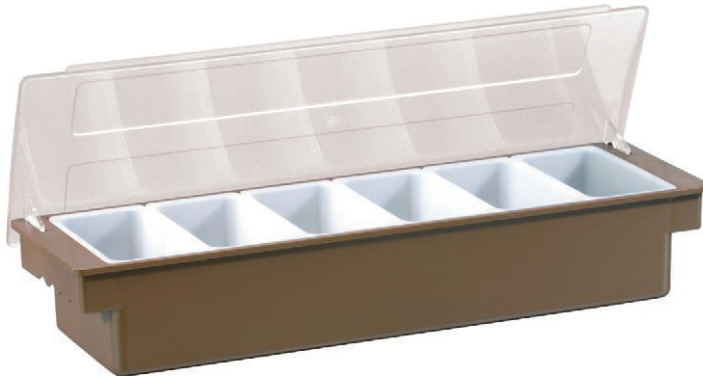

Condiment Holder – brown
6 x 1 pint (473ml) | 50 x 15 x 9cm
00035-BRN