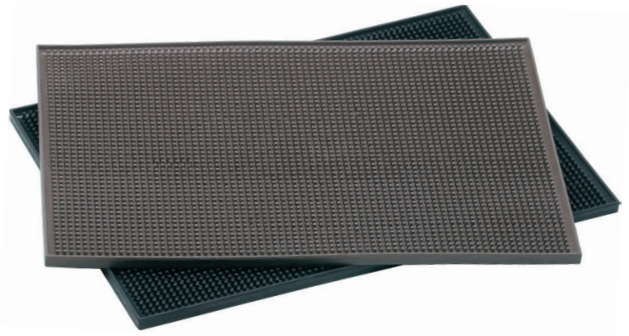

Bar Mat
45 x 30 x 1cm
00082-BRN

Bar Mat
45 x 30 x 1cm
00082-BLK