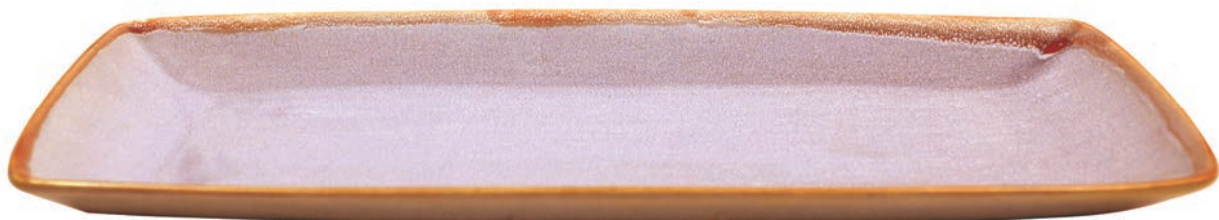

PLATTE RECHTECKIG L 30 cm, W 14 cm, D 3,5 cm # 02005-ROS