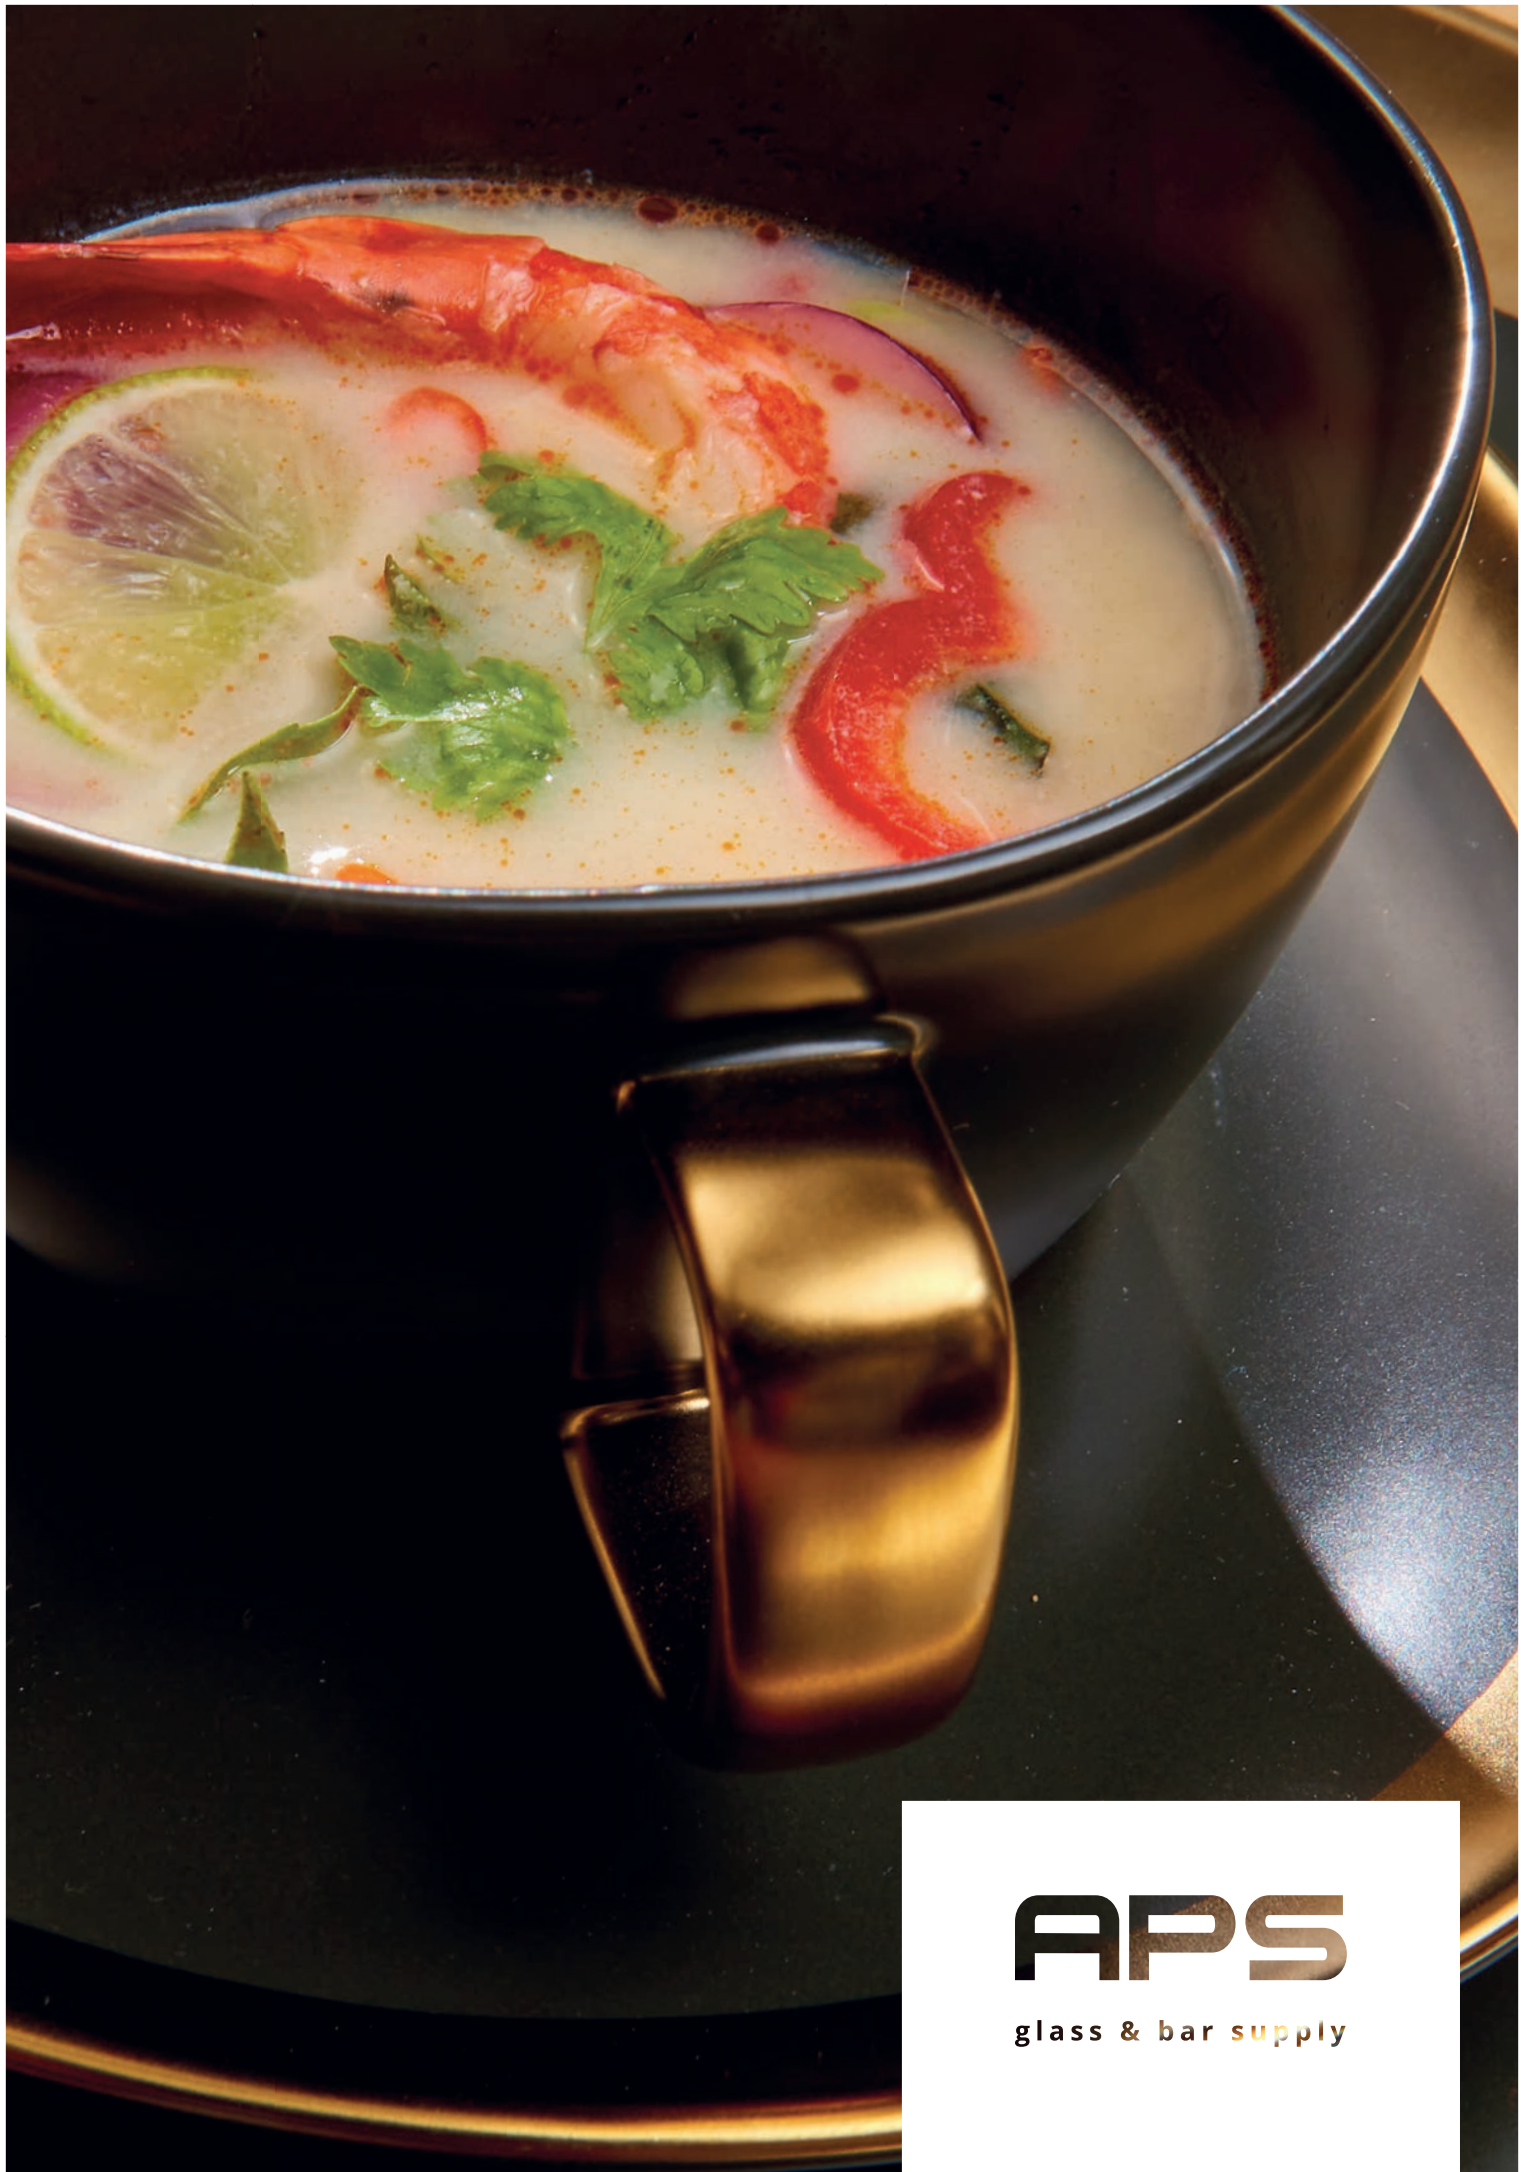

APS

glass & bar supply