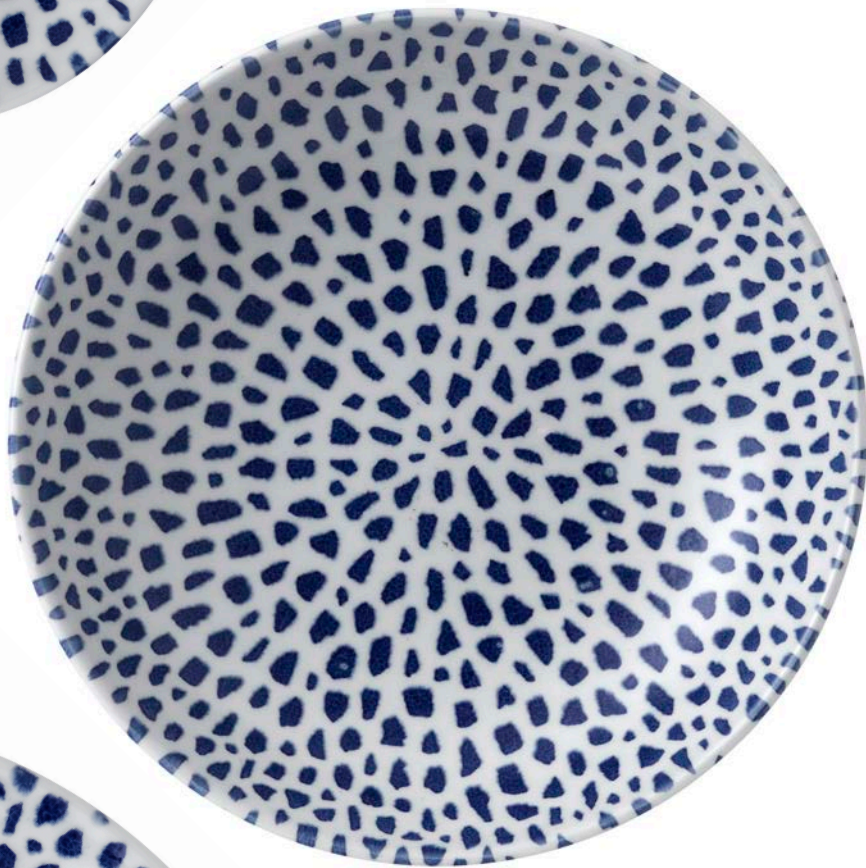

5 SQUARE COUPE PLATE H 3,3 cm, W 27 x 27 cm # 4101-WH

6 SQUARE SOUP PLATE H 4,3 cm, W 21 x 21 cm # 4123-WH

HOBSTAR COOLER

473 ml, H 15,8 cm, Ø 8,3 cm
5633-GOL

HOBSTAR DOF

355 ml, H 10,5 cm, Ø 8,8 cm
929348

HOBSTAR SHOT GLASS

60 ml, H 6 cm, Ø 5 cm
926835-GOL

5

6

LAGOON

reef..

- 1 RIM PASTA PLATE** Ø 28 cm # 0909-WH
- 2 SOY SAUCE POT** 150 ml # 7638-L-WH
- 3 TEA CUP WITH COVER** 185 ml, H 5,6 cm # 4031-L-WH
- 4 TEA CUP SAUCER** H 5,5 cm, Ø 10,5 cm # 4032-WH
- 5 PRESENTATION PLATE** Ø 28,8 cm # TZBLEV111

Also available in other sizes, page 38 and color green.

DUDSON TERRAZZO BLUE

COUPE PLATE
Ø 16,5 cm # TZBLEVP61

DEEP COUPE PLATE
Ø 24,8 cm # TZBLEVB91

COUPE PLATE
Ø 26,5 cm # TZBLEV101

1 PASTA BOWL Ø 23 cm # 0994-WH