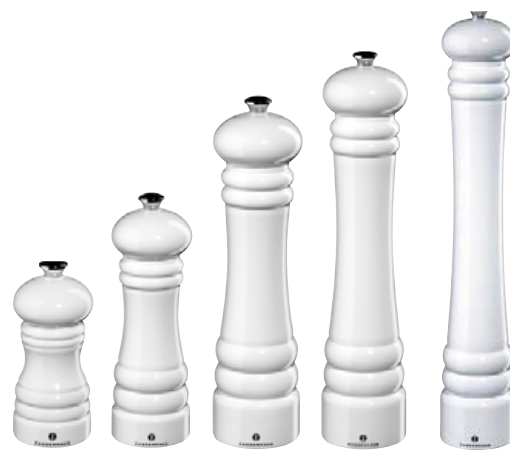

Pepper
H 12cm | # 020397
H 18cm | # 020410
H 24cm | # 020434
H 30cm | # 020458
H 40cm | # 020472

Salt
H 12cm | # 020403
H 18cm | # 020427
H 24cm | # 020441
H 30cm | # 020465

berlin 'cast iron'