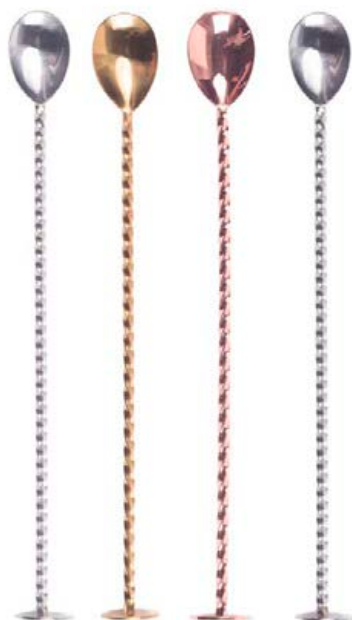

NEW

NEW

Bonzer Bar Mixing Spoon
silver-, gold-, copper-plated or stainless steel
L 25cm
01353-SIL
01353-GOL
01353-COP
01353