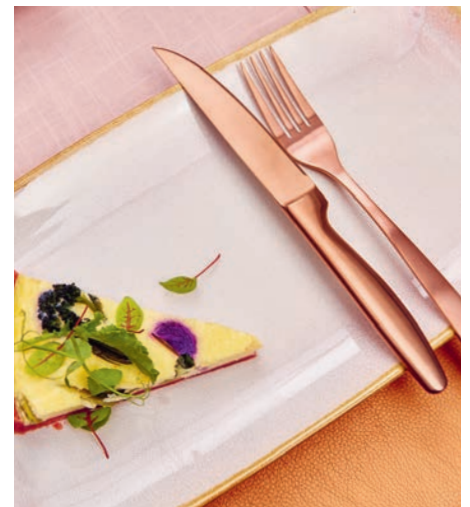

Table Knife 22,3cm # 01897	Table Fork 20cm # 01899	Table Spoon 20cm # 01898	Coffee Spoon 14cm # 01900	Cake Fork 14cm # 01758	Mokka Spoon 11cm # 01759