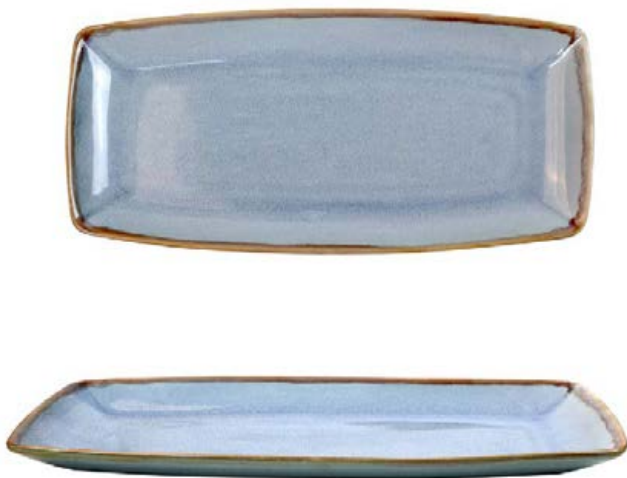

Plate
Ø 21cm | H 2,8cm | 6 / 36
01808-BLU

Plate
Ø 26,7cm | H 3,2cm | 4 / 16
01804-BLU

Plate rectangular
L 30cm | B 14cm | H 2,5cm | 4 / 16
02005-BLU

Plate rectangular
L 35cm | B 18cm | H 2,8cm | 4 / 8
02006-BLU