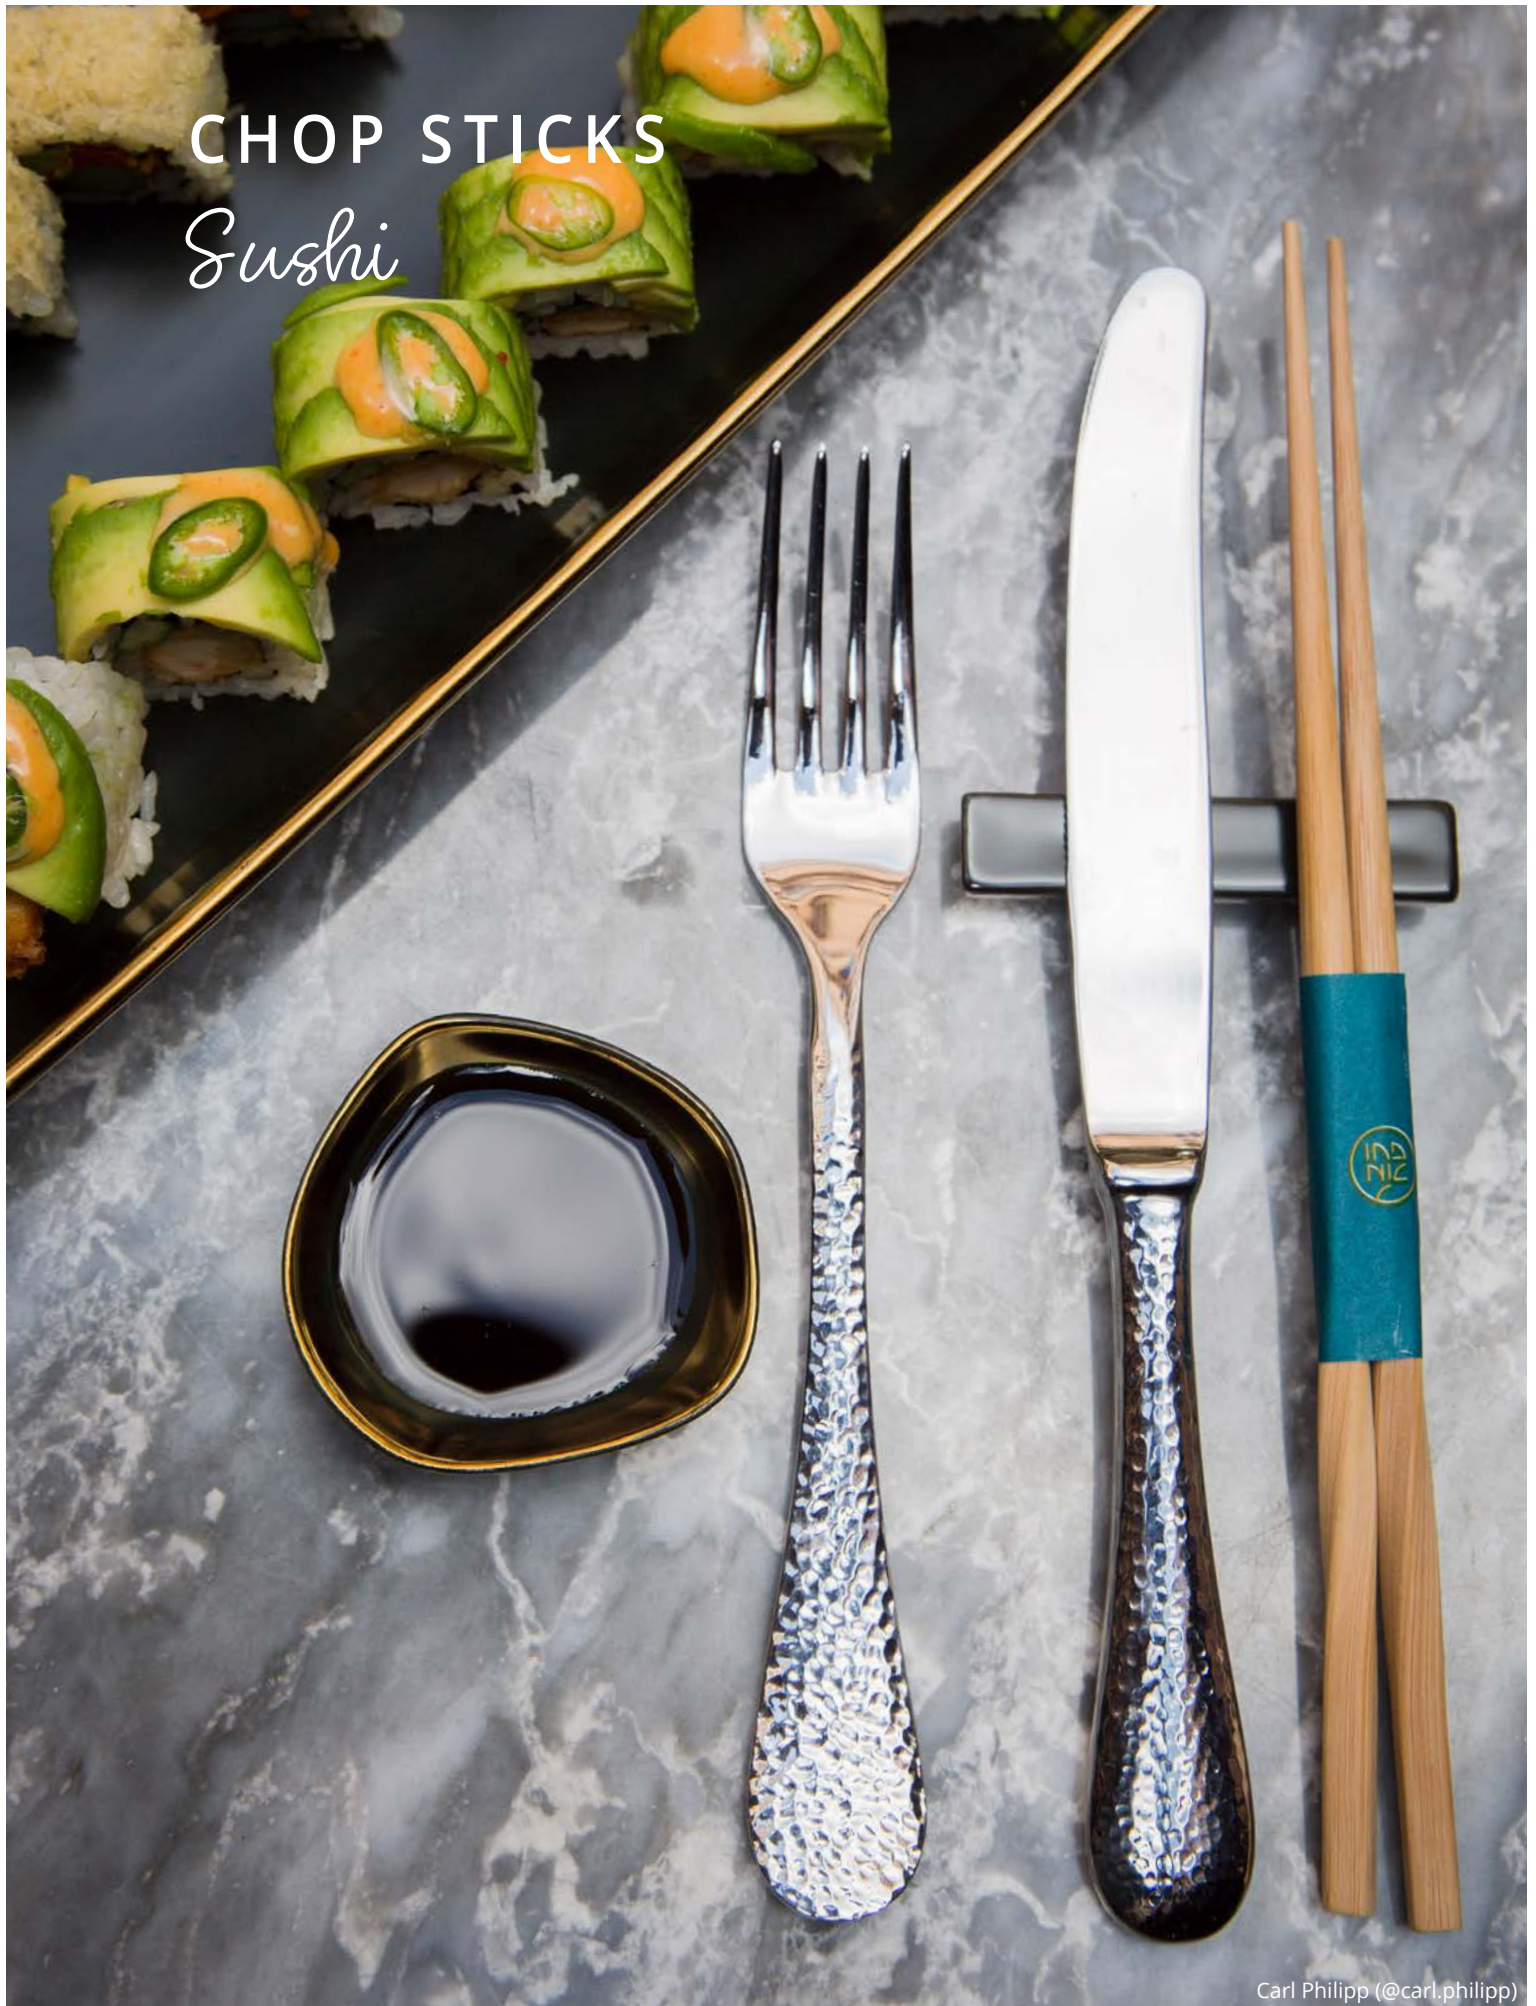

CHOP STICKS

Sushi

Tabletop – Chop Sticks

Carl Philipp (@carl.philipp)

Chop Stick Silver
23cm
01990

Chop Stick Copper
23cm
01990-COP

Chop Stick Black
23cm
01990-BLK

Chop Stick Gold
23cm
01990-GOL