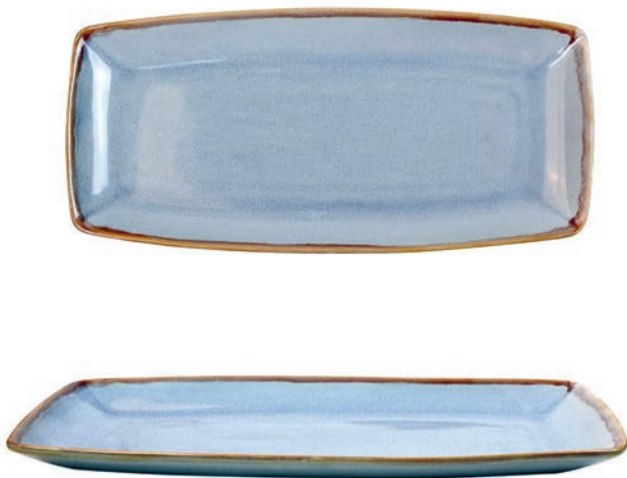

Plate  
Ø 21cm | H 2,8cm | 6 / 36  
# 01808-BLU

Plate  
Ø 26,7cm | H 3,2cm | 4 / 16  
# 01804-BLU

Plate rectangular  
L 30cm | B 14cm | H 2,5cm | 4 / 16  
# 02005-BLU

Plate rectangular  
L 35cm | B 18cm | H 2,8cm | 4 / 8  
# 02006-BLU