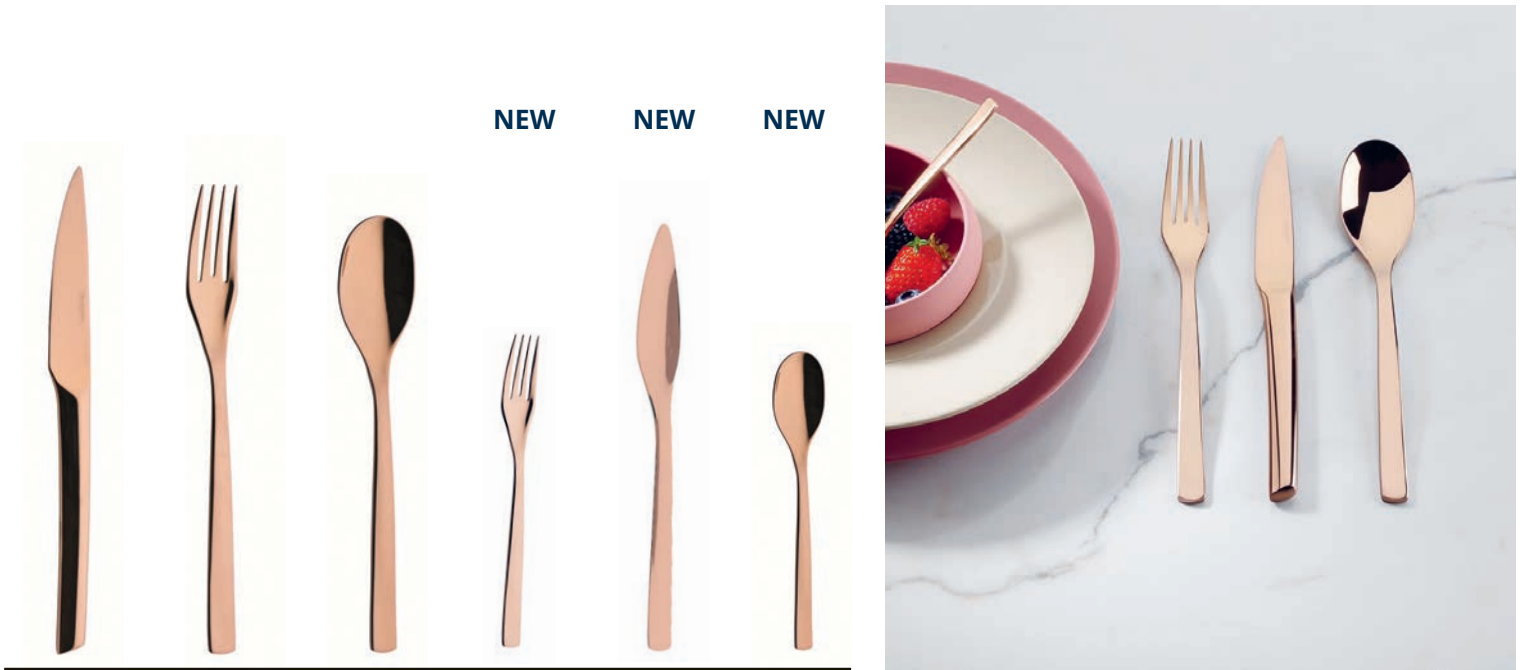

NEW

Guest Cuivre

Table Knife 23,2cm # 02199-ROS	Table Fork 21,3cm # 02200-ROS	Table Spoon 21,6cm # 02201-ROS	Pastry Fork 13,9cm # 02203	Fish Knife 21,3cm # 02204	Coffee/Tea Spoon 14,3cm # 02202-ROS
--------------------------------------	-------------------------------------	--------------------------------------	----------------------------------	---------------------------------	---

Guest Cuivre

Absolu

Table Knife 23,2cm # 02199	Table Fork 21,3cm # 02200	Table Spoon 21,6cm # 02201	Coffee/Tea Spoon 14,3cm # 02202	Pastry Fork 13,9cm # 02203	Fish Knife 21,3cm # 02204	Table Knife, hollow handle serrated, 23cm # 02329	Table Fork 20,2cm # 02330	Table Spoon 20,5cm # 02331	Coffee Spoon 13,9cm # 02332
----------------------------------	---------------------------------	----------------------------------	---------------------------------------	----------------------------------	---------------------------------	--	---------------------------------	----------------------------------	-----------------------------------