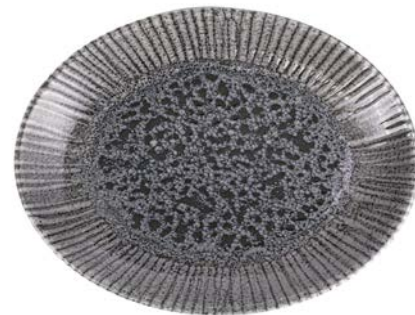

Iris grey

NEW

SUPPLY  
GUARANTEE

ANTI-CHIP  
GUARANTEE

Tabletop – Porland

Bowl, 368109  
H 3,3 cm | Ø 10 cm  
# **ALM006094**

Bowl, 368113  
H 4,5 cm | Ø 13 cm  
# **ALM006091**

Bowl, 368117  
H 4,1 cm | Ø 17 cm  
# **ALM006089**

Bowl, 368122  
H 4,2 cm | Ø 22 cm  
# **ALM006087**

Oval Plate, 112121  
H 2,18 cm | W 16,2 cm | L 20,43 cm  
# **ALM006119**

Oval Plate, 112126  
H 2,8 cm | W 19,9 cm | L 26,25 cm  
# **ALM006124**

Flat Plate, 187621  
H 2,5 cm | Ø 21,5 cm  
# **ALM006113**