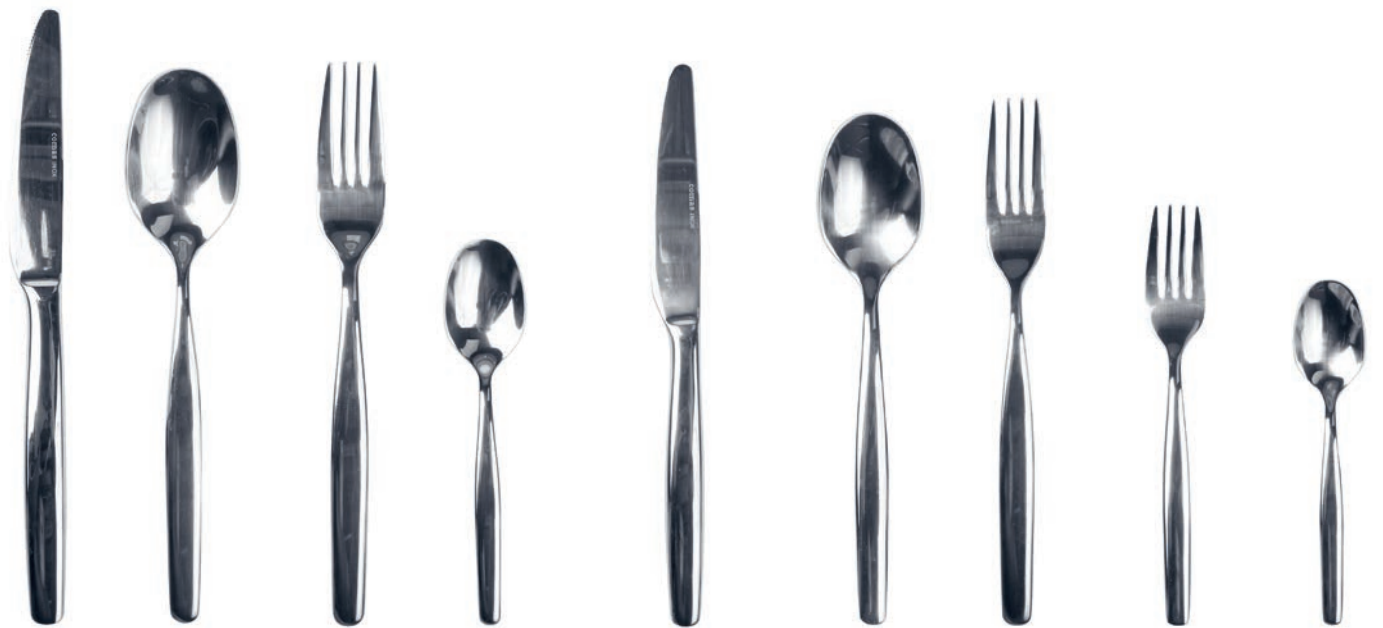

**Malvarrosa**

Table Knife 22,5cm <b># 01867</b>	Table Spoon 20,6cm <b># 01868</b>	Table Fork 20,6cm <b># 01869</b>	Coffee Spoon 14cm <b># 01873</b>	Dessert Knife 20,3cm <b># 01870</b>	Dessert Spoon 18,5cm <b># 01871</b>	Dessert Fork 18,5cm <b># 01872</b>	Cake Fork 14 cm <b># 01874</b>	Mokka Spoon 11,6cm <b># 01875</b>
---	---	--	--	---	---	--	--------------------------------------	---