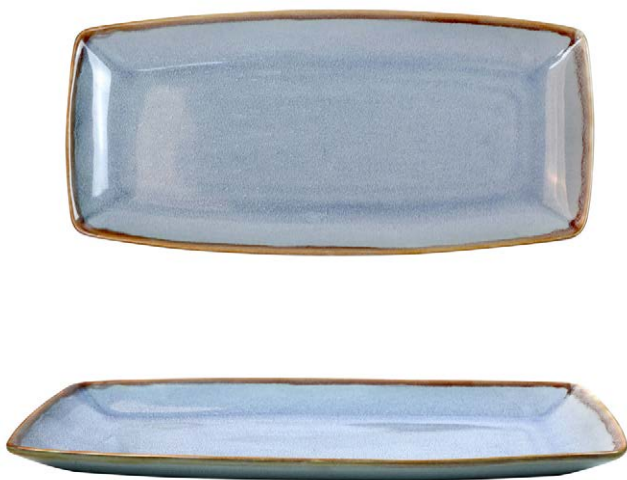

Plate
Ø 21cm | H 2,8cm | 6 / 36
01808-BLU

Plate
Ø 26,7cm | H 3,2cm | 4 / 16
01804-BLU

Plate rectangular
L 30cm | B 14cm | H 2,5cm | 4 / 16
02005-BLU

Plate rectangular
L 35cm | B 18cm | H 2,8cm | 4 / 8
02006-BLU