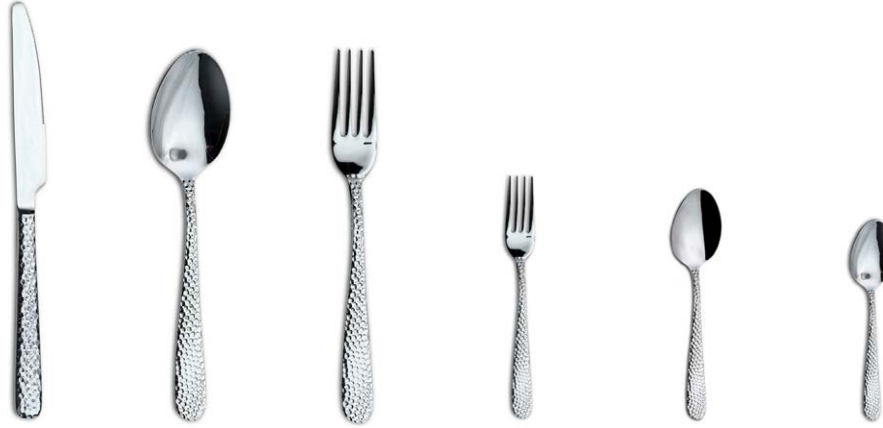

Santorini
NEW

Table Knife 23,5cm # COM10642	Table Spoon 20cm # COM10643	Table Fork 20cm # COM10644	Cake Fork 14,8cm # COM10645	Tea Spoon 14cm # COM10646	Coffee/Moka Spoon 11,6cm # COM10647
-------------------------------------	-----------------------------------	----------------------------------	-----------------------------------	---------------------------------	---