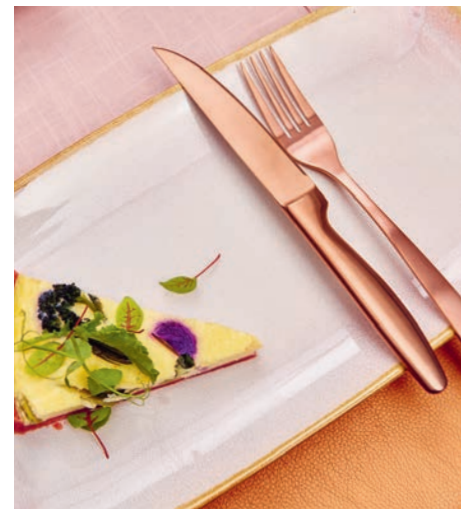

Table Knife 22,3cm # 01897	Table Fork 20cm # 01899	Table Spoon 20cm # 01898	Coffee Spoon 14cm # 01900	Cake Fork 14cm # 01758	Mokka Spoon 11cm # 01759